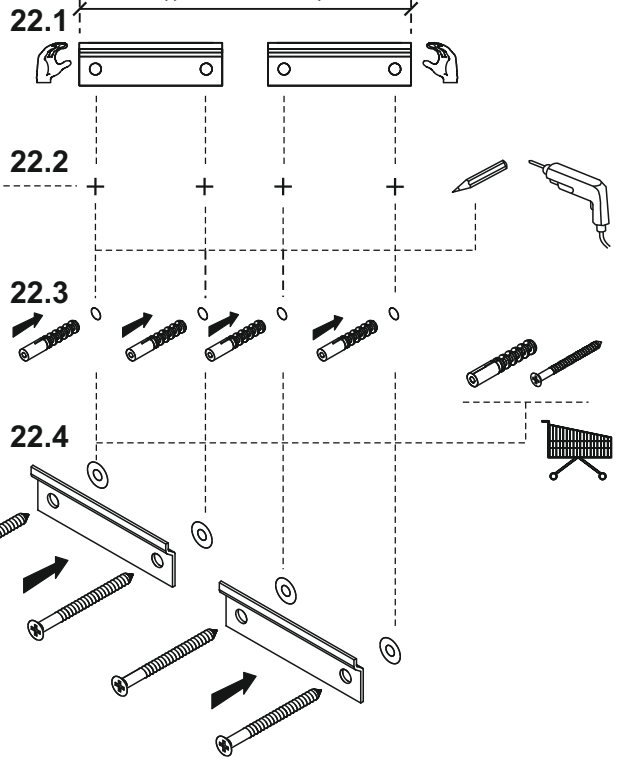

SET COMPACT

C4	PHQ30	M4
 Euro 6,3x13	 L+P	 US3,5x20
x 12	x 2	x 4

M3	G2
	 5 x 40
x 1	x 10

E1	F1
	
x 8	x 8

H	K1
	 M4x22
x 2	x 4

P11	ZR2
	 L+P
x 2	x 1

A1	D1	I10	R4	R8
 8x30		 UP 4x23		 ø8
x 12	x 4	x 8	x 4	x 4

LED

14

15

16

17

18

19

20

21

22

SET „60" - 56,2 cm
SET „80" - 56,2 cm

23

24

25

26

27

28

28.1

28.2

29

H=150-170 cm

29.1

SET „60" - 40 cm
SET „80" - 60 cm

29.2

29.3